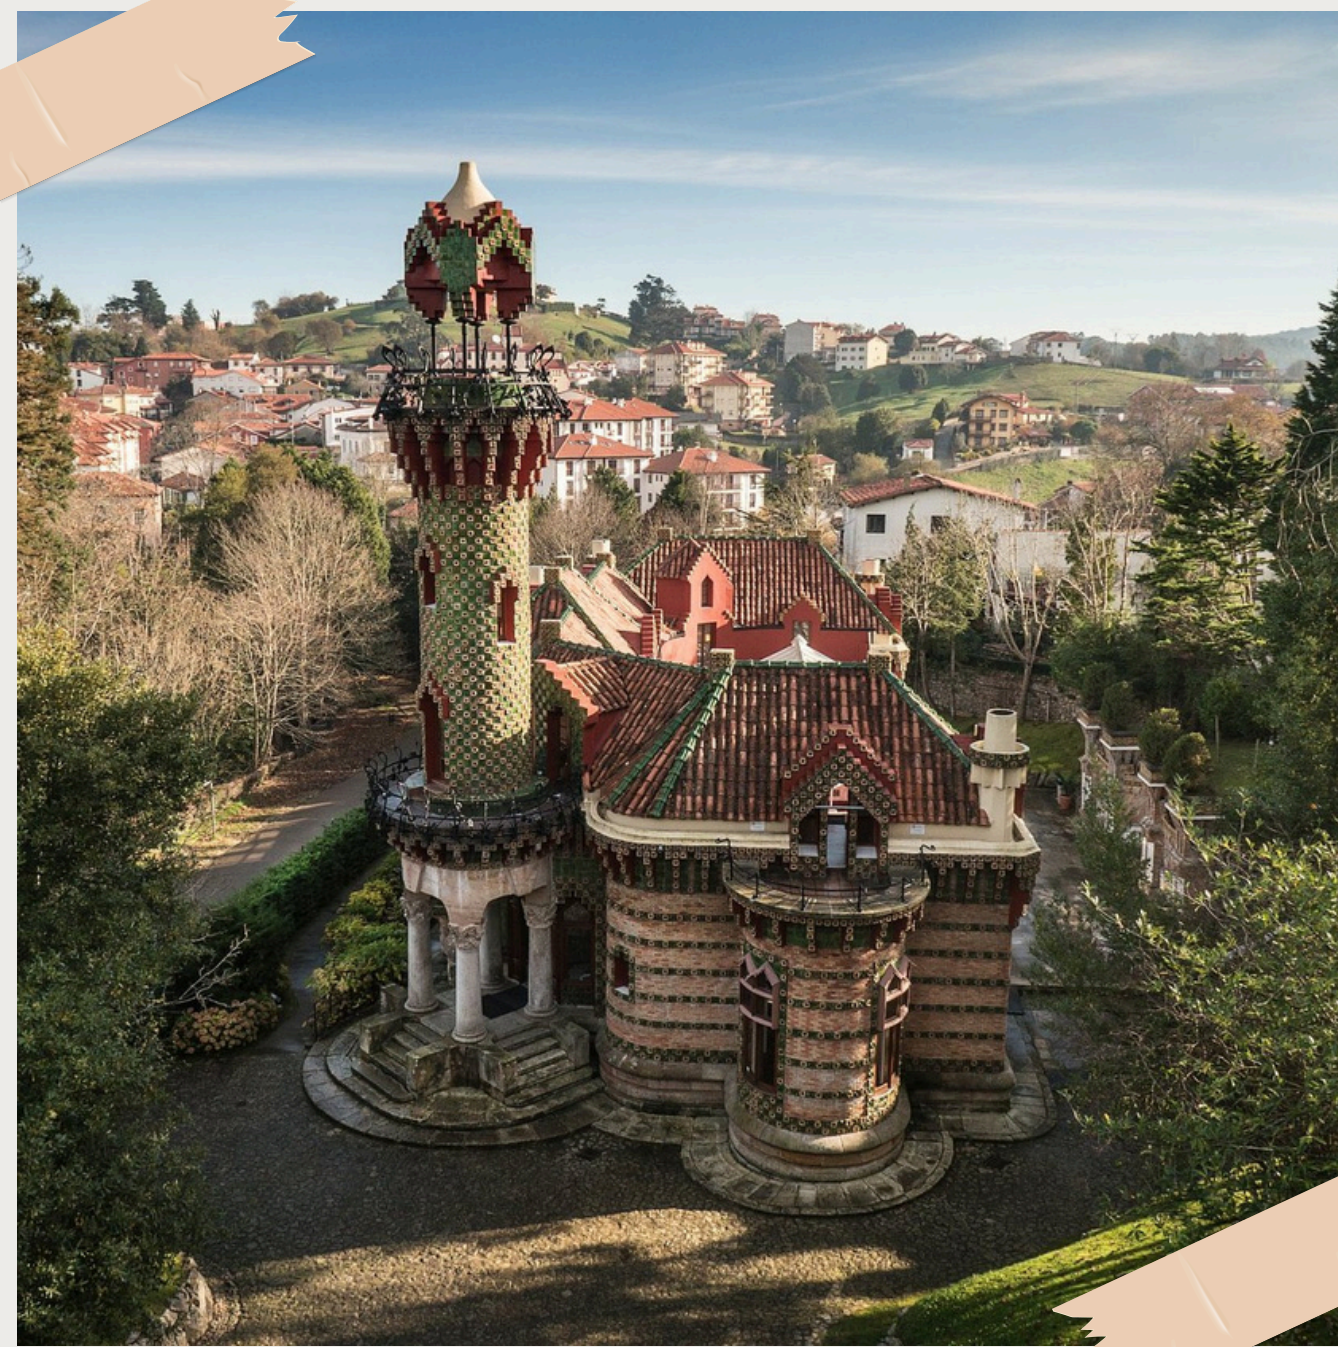

Du 18 au 22 mai 2026

SANTANDER, ESPAGNE

Mme Arinal, Mme Bernard, Mme Gelis,
Mme Grassi, Mme Lopez, M Thivet

DÉPART : LAUZERTE

ARRIVÉE : SANTANDER

JOUR 1 LUNDI 18 MAI 2026

- CONVOCATION : DEVANT LE COLLÈGE
- À **07:00** DÉPART DE LAUZERTE EN DIRECTION DE BILBAO
- DÉJEUNER LIBRE (FOURNI PAR LES FAMILLES)
- ARRIVÉE À BILBAO VERS **14:00** => VISITE GUIDÉE DU PORT DE BILBAO
- TEMPS LIBRE À PROXIMITÉ DU PONT DE BISCAYE
- DÉPART POUR SANTANDER À **18:30**
- DÎNER ET NUIT EN FAMILLE À SANTANDER

BAIE DE SANTANDER

JOUR 3 MERCREDI 20 MAI 2026

- PETIT-DÉJEUNER PRIS DANS LES FAMILLES
- DÉCOUVERTE LIBRE DE SAN VICENTE DE LA BARQUERA
- VISITE GUIDÉE DU PAVILLON EL CAPRICHIO DE GAUDI
- DÉCOUVERTE LIBRE DU VILLAGE DE SANTILLANA DEL MAR ET SON ARCHITECTURE MÉDIÉVALE
- VISITE DU MUSÉE RÉPLIQUE DES GROTTES D'ALTAMIRA
- DÎNER ET NUIT EN FAMILLE À SANTANDER

SAN VICENTE DE LA BARQUERA

EL CAPRICHIO DE GAUDI

GROTTE D'ALTAMIRA

SANTILLANA DEL MAR

JOUR 4 JEUDI 21 MAI 2026

- PETIT-DÉJEUNER PRIS DANS LES FAMILLES
- EXCURSION AUX PICS D'EUROPE AVEC MONTÉE EN TÉLÉPHÉRIQUE
- VISITE DU "MONASTERIO DE SANTO TORIBIO DE LIÉBANA"
- PANIER REPAS À LA ERMITA SAN MIGUEL
- DÉCOUVERTE DE "FUENTE DÉ". MONTÉE EN TÉLÉPHÉRIQUE
INCLUSE
- DÎNER ET NUIT EN FAMILLE À SANTANDER

- **ARRIVÉE PRÉVUE À 20:00**

MUSÉE GUGGENHEIM