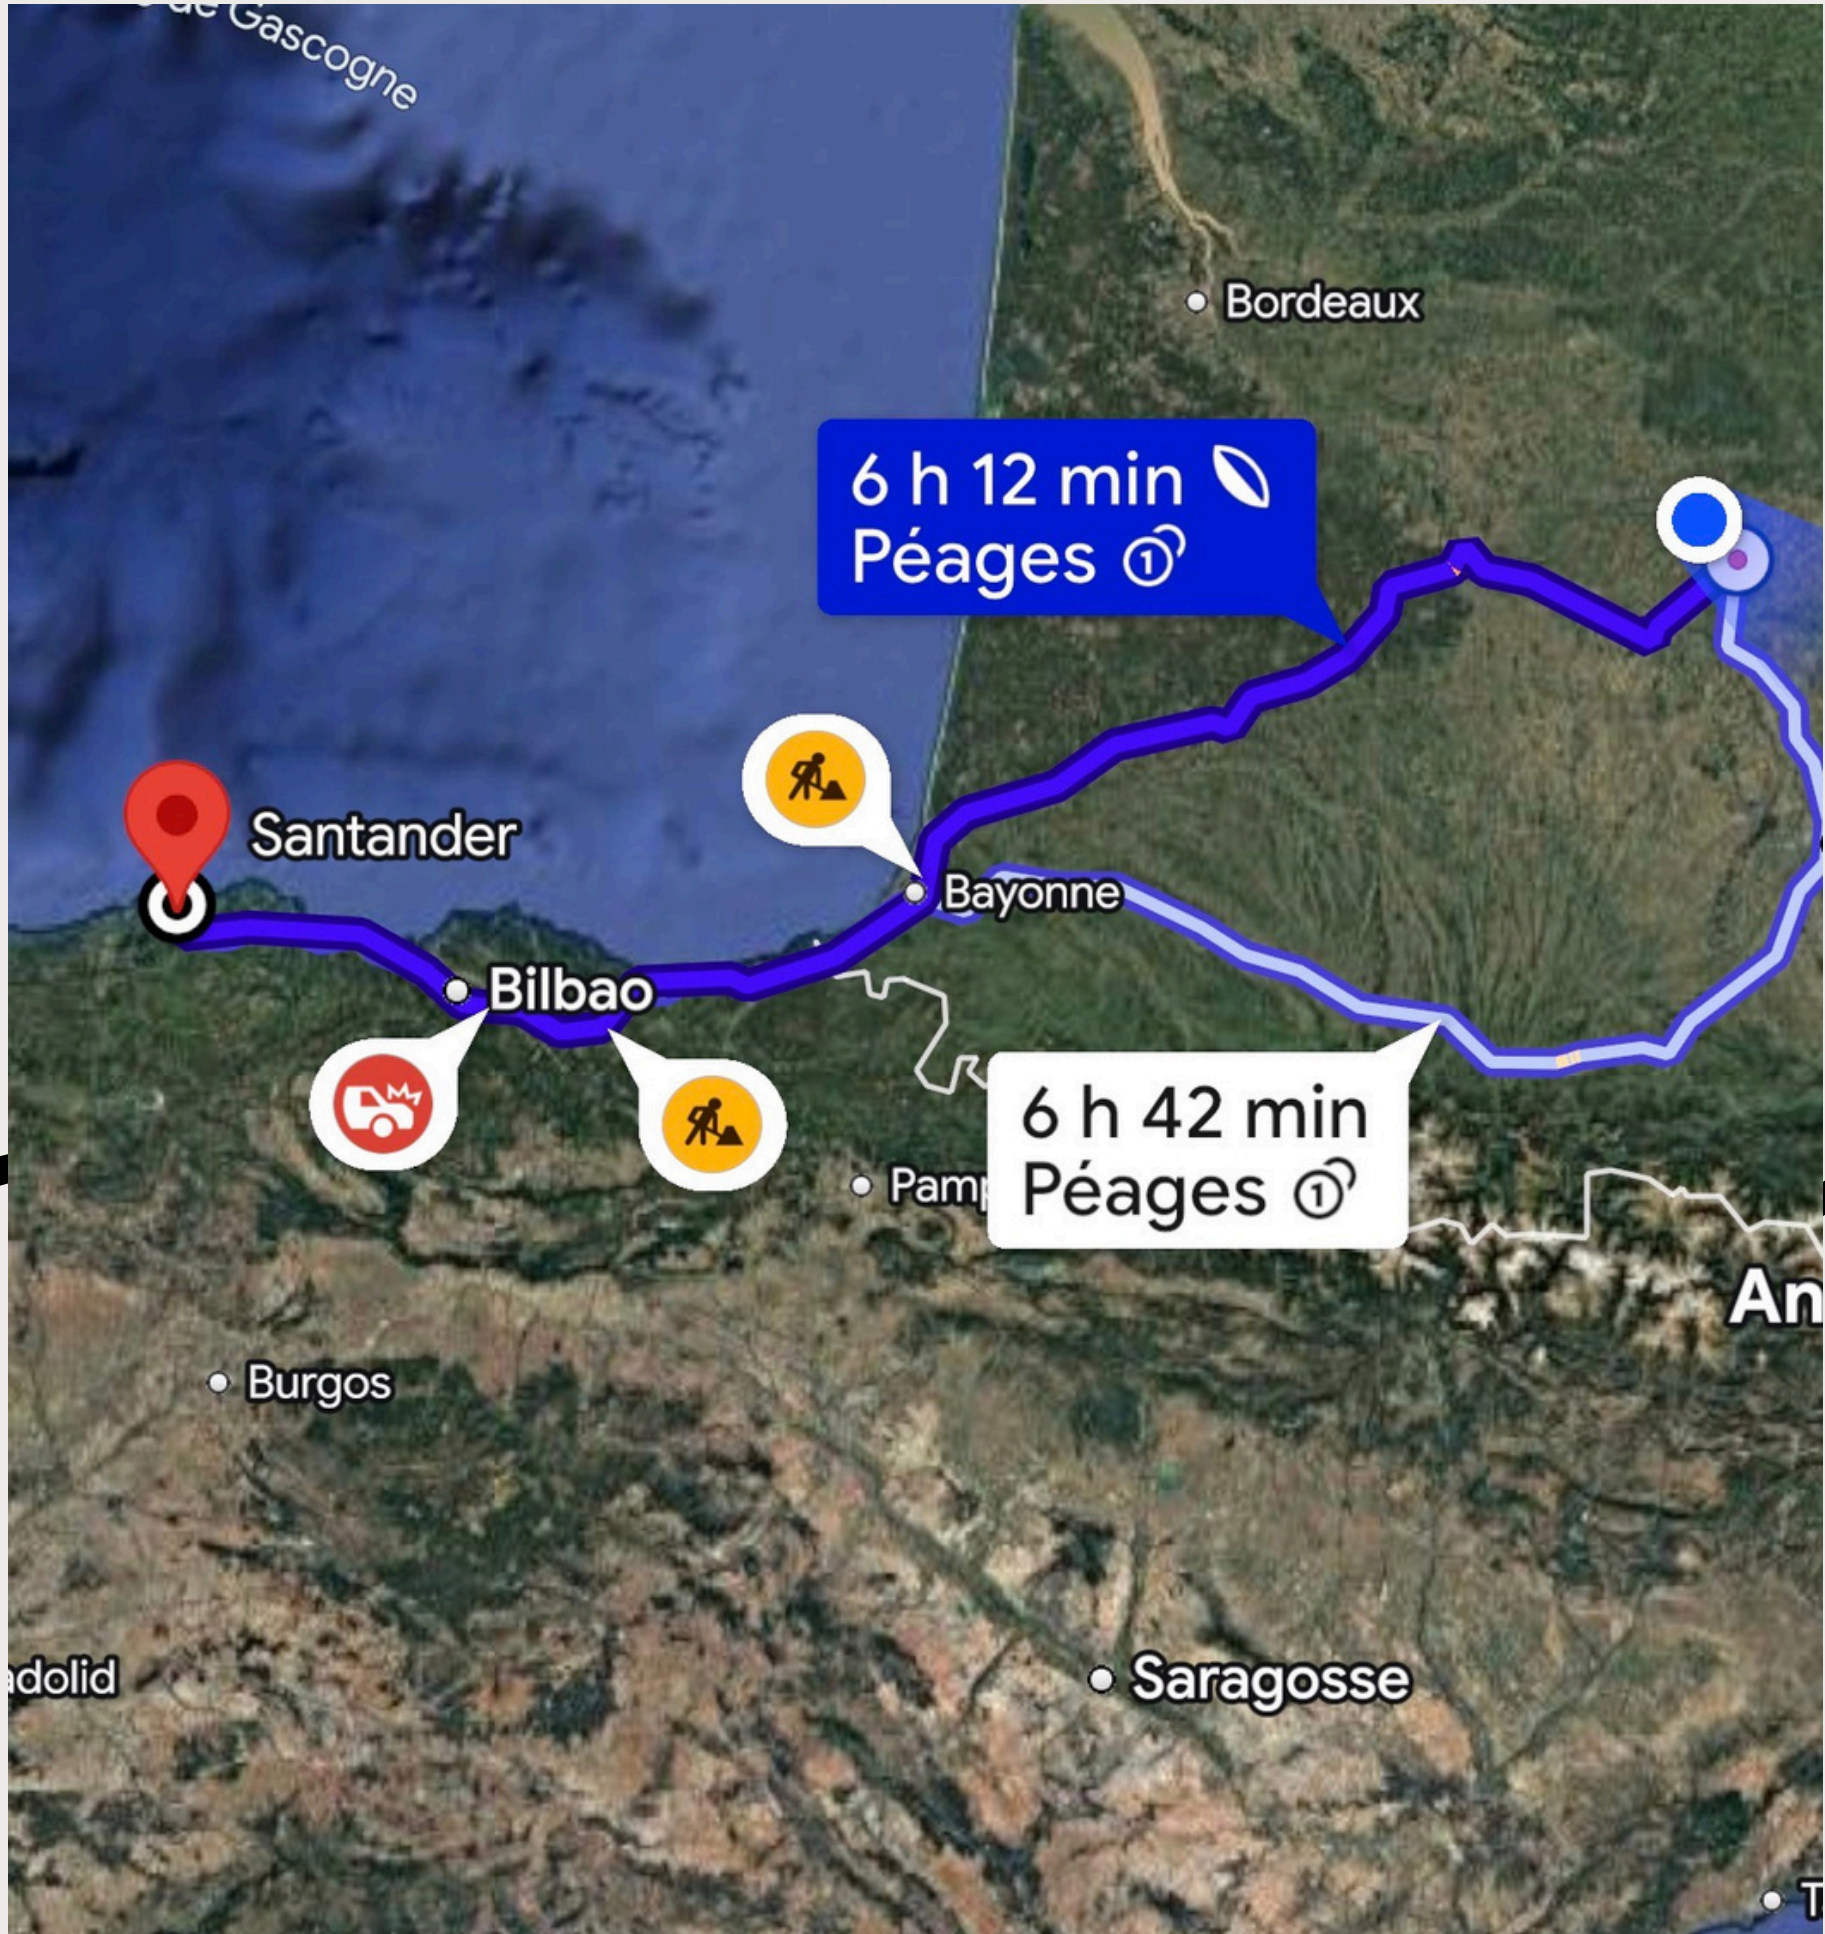

Du 18 au 22 mai 2026

SANTANDER, ESPAGNE

Mme Arinal, Mme Bernard, Mme Gelis,
Mme Grassi, Mme Lopez, M Thivet

DÉPART : LAUZERTE

ARRIVÉE : SANTANDER

JOUR 1 LUNDI 18 MAI 2026

- CONVOCATION : DEVANT LE COLLÈGE
- À **07:00** DÉPART DE LAUZERTE EN DIRECTION DE BILBAO
- DÉJEUNER LIBRE (FOURNI PAR LES FAMILLES)
- ARRIVÉE À BILBAO VERS **14:00** => VISITE GUIDÉE DU PORT DE BILBAO
- TEMPS LIBRE À PROXIMITÉ DU PONT DE BISCAYE
- DÉPART POUR SANTANDER À **18:30**
- DÎNER ET NUIT EN FAMILLE À SANTANDER

JOUR 2 MARDI 19 MAI 2026

- PETIT-DÉJEUNER PRIS DANS LES FAMILLES
- VISITE GUIDÉE DU MUSÉE MARITIME
- DÉCOUVERTE COMMENTÉE DE LA BAIE DE SANTANDER EN BATEAU
- DÉCOUVERTE LIBRE DE SANTANDER
- DÉGUSTATION DE "CHOCOLATE CON CHURROS"
- DÎNER ET NUIT EN FAMILLE À SANTANDER

SAN VICENTE DE LA BARQUERA

EL CAPRICHIO DE GAUDI

GROTTE D'ALTAMIRA

SANTILLANA DEL MAR

JOUR 4 JEUDI 21 MAI 2026

- PETIT-DÉJEUNER PRIS DANS LES FAMILLES
- EXCURSION AUX PICS D'EUROPE AVEC MONTÉE EN TÉLÉPHÉRIQUE
- VISITE DU "MONASTERIO DE SANTO TORIBIO DE LIÉBANA"
- PANIER REPAS À LA ERMITA SAN MIGUEL
- DÉCOUVERTE DE "FUENTE DÉ". MONTÉE EN TÉLÉPHÉRIQUE
INCLUSE
- DÎNER ET NUIT EN FAMILLE À SANTANDER

PICS D'EUROPE

FUENTE DÉ

**MONASTERIO DE
SANTO TORIBIO DE
LIÉBANA**

JOUR 5 VENDREDI 22 MAI 2026

- PETIT-DÉJEUNER PRIS DANS LES FAMILLES
- TRAJET DE SANTANDER À BILBAO
- VISITE LIBRE DU MUSÉE GUGGENHEIM. C'EST UN MUSÉE D'ART CONTEMPORAIN
- PANIER REPAS
- DÉPART POUR LAUZERTE À **13:30**