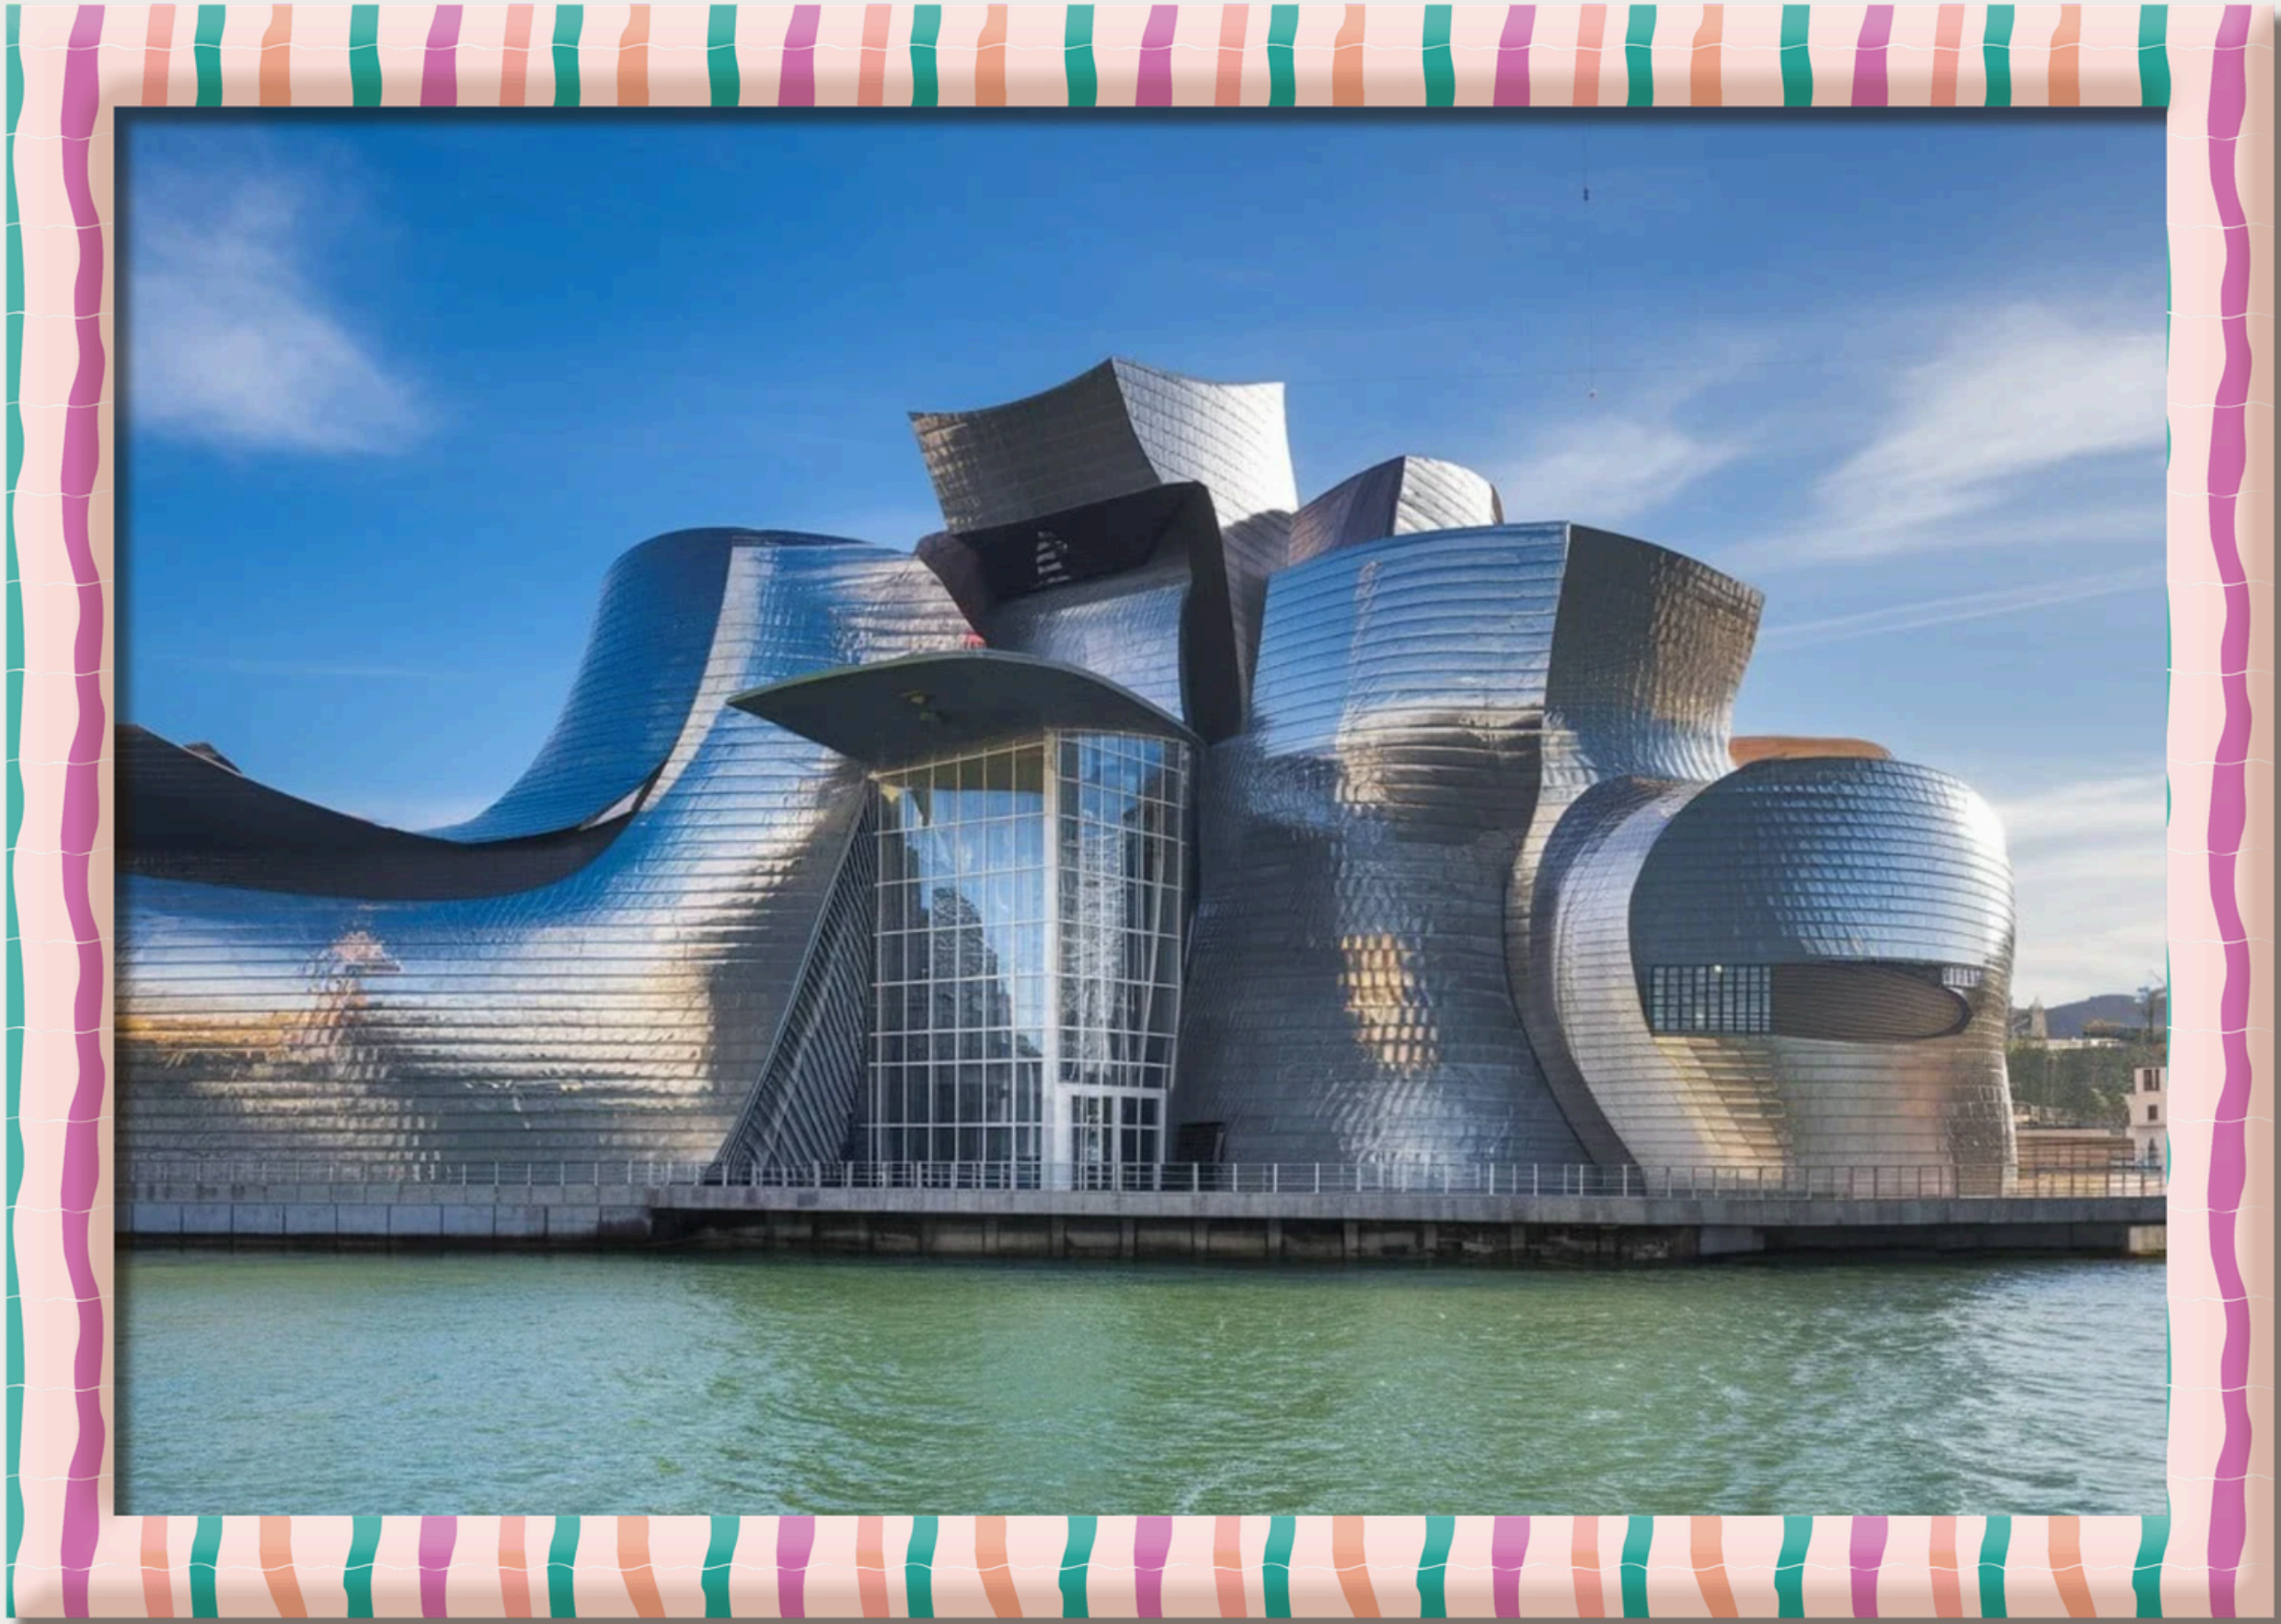

Du 18 au 22 mai 2026

SANTANDER, ESPAGNE

Mme Arinal, Mme Bernard, Mme Gelis,
Mme Grassi, Mme Lopez, M Thivet

DÉPART : LAUZERTE

ARRIVÉE : SANTANDER

JOUR 1 LUNDI 18 MAI 2026

- CONVOCATION : DEVANT LE COLLÈGE
- À **07:00** DÉPART DE LAUZERTE EN DIRECTION DE BILBAO
- DÉJEUNER LIBRE (FOURNI PAR LES FAMILLES)
- ARRIVÉE À BILBAO VERS **14:00** => VISITE GUIDÉE DU PORT DE BILBAO
- TEMPS LIBRE À PROXIMITÉ DU PONT DE BISCAYE
- DÉPART POUR SANTANDER À **18:30**
- DÎNER ET NUIT EN FAMILLE À SANTANDER

SAN VICENTE DE LA BARQUERA

EL CAPRICHIO DE GAUDI

GROTTE D'ALTAMIRA

SANTILLANA DEL MAR

JOUR 4 JEUDI 21 MAI 2026

- PETIT-DÉJEUNER PRIS DANS LES FAMILLES
- EXCURSION AUX PICS D'EUROPE AVEC MONTÉE EN TÉLÉPHÉRIQUE
- VISITE DU "MONASTERIO DE SANTO TORIBIO DE LIÉBANA"
- PANIER REPAS À LA ERMITA SAN MIGUEL
- DÉCOUVERTE DE "FUENTE DÉ". MONTÉE EN TÉLÉPHÉRIQUE
INCLUSE
- DÎNER ET NUIT EN FAMILLE À SANTANDER

PICS D'EUROPE

FUENTE DÉ

**MONASTERIO DE
SANTO TORIBIO DE
LIÉBANA**

JOUR 5 VENDREDI 22 MAI 2026

- PETIT-DÉJEUNER PRIS DANS LES FAMILLES
- TRAJET DE SANTANDER À BILBAO
- VISITE LIBRE DU MUSÉE GUGGENHEIM. C'EST UN MUSÉE D'ART CONTEMPORAIN
- PANIER REPAS
- DÉPART POUR LAUZERTE À **13:30**

- **ARRIVÉE PRÉVUE À 20:00**

MUSÉE GUGGENHEIM